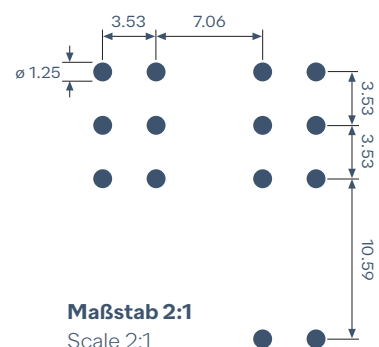

# ws 47.6

Lochbild ws 47.6  
Hole pattern ws 47.6

**Wista® Group**  
Buchäckerring 27  
D-74906 Bad Rappenau  
Tel +49 7066 91789-100  
info@wista.com  
[www.wista.com](http://www.wista.com)

**Maßstab Lochbild** 1:1  
**Offene Fläche** 3.9%  
**Max. Perforierbreite** 1620 mm  
Scale hole pattern 1:1  
Open area 3.9%  
Max. perforating width 1620 mm

**Maßstab 2:1**  
Scale 2:1