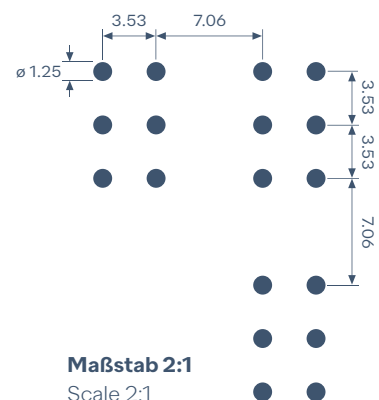

ws 47.5

Lochbild ws 47.5
Hole pattern ws 47.5

Wista® Group
Buchäckerring 27
D-74906 Bad Rappenau

Tel +49 7066 91789-100
info@wista.com
www.wista.com

Maßstab Lochbild 1:1
Offene Fläche 4.89%
Max. Perforierbreite 1620 mm

Scale hole pattern 1:1
Open area 4.89%
Max. perforating width 1620 mm

Maßstab 2:1
Scale 2:1