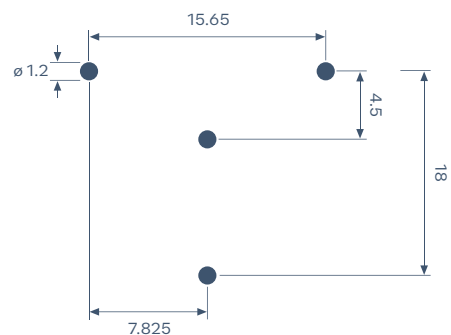

ws 44.9

Lochbild ws 44.9
Hole pattern ws 44.9

Wista® Group
Buchäckerring 27
D-74906 Bad Rappenau
Tel +49 7066 91789-100
info@wista.com
www.wista.com

Maßstab Lochbild 1:1
Offene Fläche 1.41%
Max. Perforierbreite 1640 mm
Scale hole pattern 1:1
Open area 1.41%
Max. perforating width 1640 mm

Maßstab 2:1 Scale 2:1