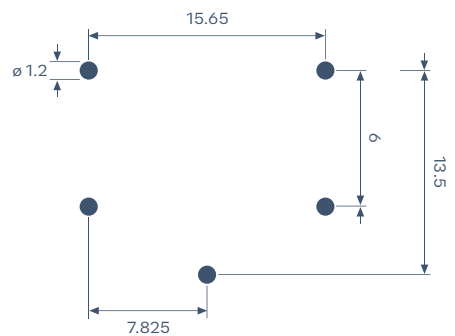

ws 44.8

Lochbild ws 44.8
Hole pattern ws 44.8

Wista® Group
Buchäckerring 27
D-74906 Bad Rappenau
Tel +49 7066 91789-100
info@wista.com
www.wista.com

Maßstab Lochbild 1:1
Offene Fläche 1.41%
Max. Perforierbreite 1640 mm
Scale hole pattern 1:1
Open area 1.41%
Max. perforating width 1640 mm

Maßstab 2:1 Scale 2:1