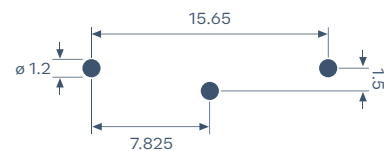

ws 44.7

Lochbild ws 44.7
Hole pattern ws 44.7

Wista® Group
Buchäckerring 27
D-74906 Bad Rappenau

Tel +49 7066 91789-100
info@wista.com
www.wista.com

Maßstab Lochbild 1:1
Offene Fläche 5.65%
Max. Perforierbreite 1640 mm

Scale hole pattern 1:1
Open area 5.65%
Max. perforating width 1640 mm

Maßstab 2:1 Scale 2:1