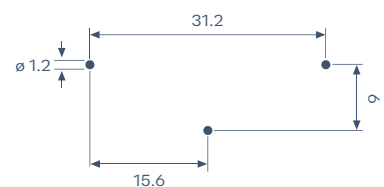

# ws 44.1

**Lochbild ws 44.1**  
Hole pattern ws 44.1

**Wista® Group**  
Buchäckerring 27  
D-74906 Bad Rappenau  
Tel +49 7066 91789-100  
info@wista.com  
[www.wista.com](http://www.wista.com)

**Maßstab Lochbild** 1:1  
**Offene Fläche** 0.5%  
**Max. Perforierbreite** 1640 mm  
Scale hole pattern 1:1  
Open area 0.5%  
Max. perforating width 1640 mm

**Maßstab 1:1** Scale 1:1