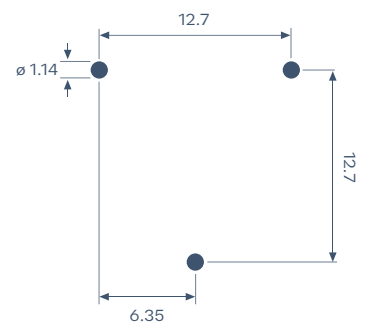

# ws 40.1

**Lochbild ws 40.1**  
Hole pattern ws 40.1

**Wista® Group**  
Buchäckerring 27  
D-74906 Bad Rappenau  
Tel +49 7066 91789-100  
info@wista.com  
[www.wista.com](http://www.wista.com)

**Maßstab Lochbild** 1:1  
**Offene Fläche** 0.62 %  
**Max. Perforierbreite** 1594 mm  
Scale hole pattern 1:1  
Open area 0.62 %  
Max. perforating width 1594 mm

**Maßstab 2:1** Scale 2:1