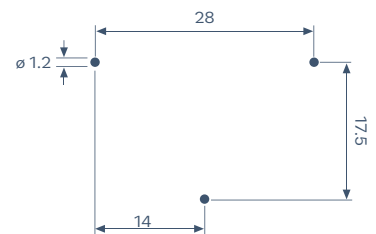

ws 3.7

Lochbild ws 3.7
Hole pattern ws 3.7

Wista® Group
Buchäckerring 27
D-74906 Bad Rappenau
Tel +49 7066 91789-100
info@wista.com
www.wista.com

Maßstab Lochbild 1:1
Offene Fläche 0.23 %
Max. Perforierbreite 1610 mm
Scale hole pattern 1:1
Open area 0.23 %
Max. perforating width 1610 mm

Maßstab 1:1 Scale 1:1