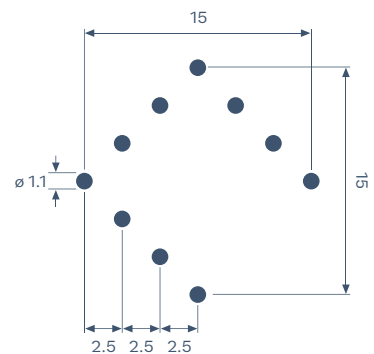

ws 37.5

Lochbild ws 37.5
Hole pattern ws 37.5

Wista® Group
Buchäckerring 27
D-74906 Bad Rappenau
Tel +49 7066 91789-100
info@wista.com
www.wista.com

Maßstab Lochbild 1:1
Offene Fläche 4.6%
Max. Perforierbreite 1617 mm
Scale hole pattern 1:1
Open area 4.6%
Max. perforating width 1617 mm

Maßstab 2:1 Scale 2:1