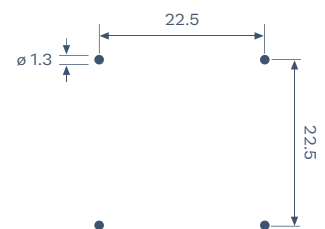

# ws 2.5

**Lochbild ws 2.5**  
Hole pattern ws 2.5

**Wista® Group**  
Buchäckerring 27  
D-74906 Bad Rappenau  
Tel +49 7066 91789-100  
info@wista.com  
[www.wista.com](http://www.wista.com)

<b>Maßstab Lochbild</b>	<b>1:1</b>
<b>Offene Fläche</b>	<b>0.30%</b>
<b>Max. Perforierbreite</b>	<b>2605 mm</b>
Scale hole pattern	1:1
Open area	0.30%
Max. perforating width	2605 mm

**Maßstab 1:1** Scale 1:1