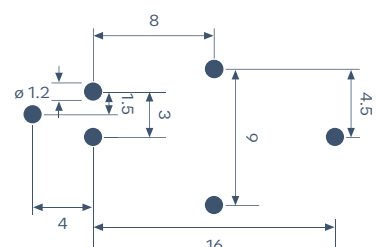

# ws 28

Lochbild ws 28  
Hole pattern ws 28

**Wista® Group**  
Buchäckerring 27  
D-74906 Bad Rappenau  
Tel +49 7066 91789-100  
info@wista.com  
[www.wista.com](http://www.wista.com)

**Maßstab Lochbild**  
**Offene Fläche**  
**Max. Perforierbreite**  
Scale hole pattern  
Open area  
Max. perforating width

**1:1**  
**a = 9,5 % · b = 1,6 %**  
**2388 mm**  
1:1  
a = 9,5 % · b = 1,6 %  
2388 mm

**Maßstab 2:1** Scale 2:1